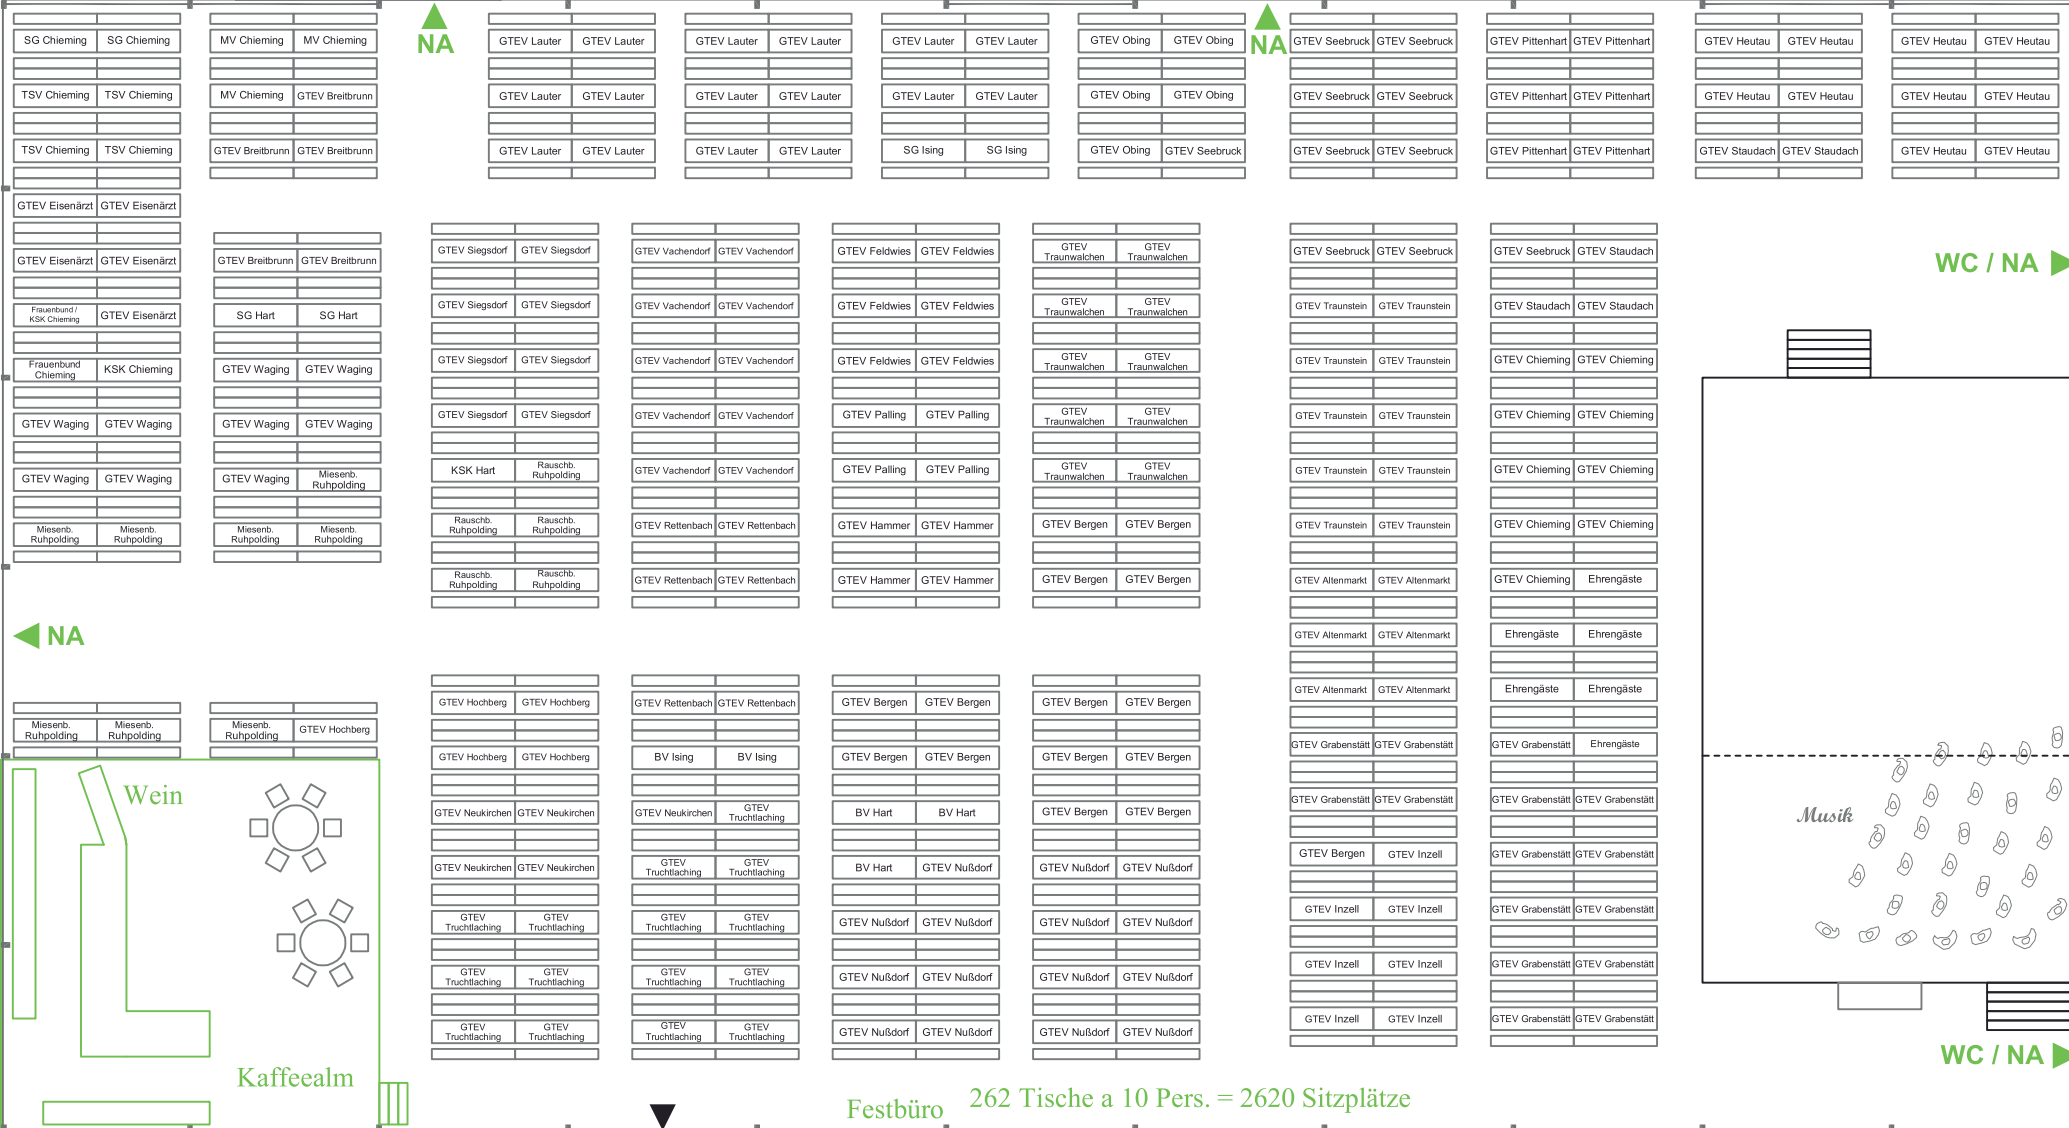

Schänke II

18 Tische a 10 Pers. = 180 Sitzplätze

Bar

Festbüro 262 Tische a 10 Pers. = 2620 Sitzplätze

Schänke I

Küche

NA / Biergarten

GTEV Chieming	GTEV Chieming	GTEV Chieming	GTEV Chieming	FFW Hart	FFW Hart
GTEV Chieming	GTEV Chieming	GTEV Chieming	GTEV Chieming	FFW Chieming	FFW Ising
GTEV Chieming	GTEV Chieming	WW Chieming	WW Chieming	FFW Chieming	FFW Chieming

100-jähriges Gründungsfest GTEV Chiemseer Chieming
Bestuhlungsplan
 Festsonntag, 23. Juni 2019